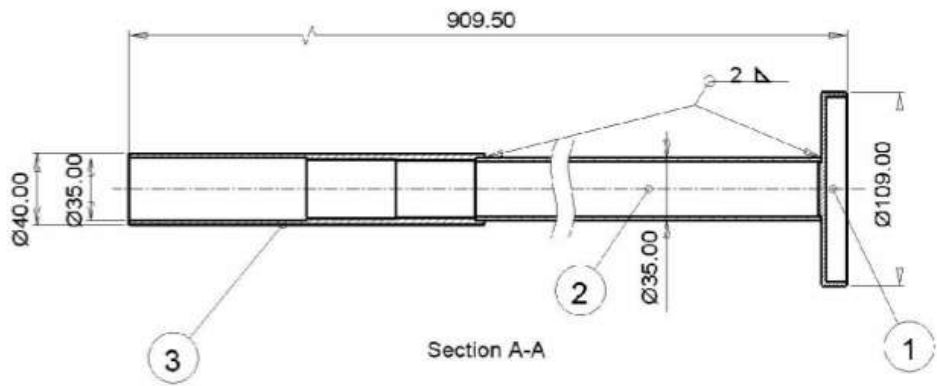

מוט הגבהה כל החלק איור 4