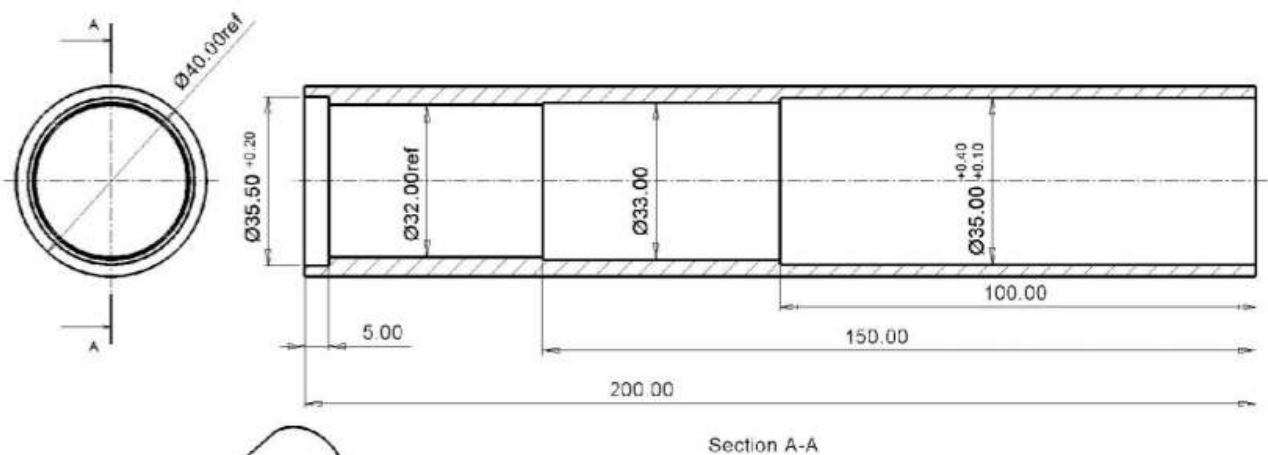

נספח 1

תושבת לנצנץ על תמרור תלת צידי-

תמונות

תושבת לנצנץ
על אוהל תמרור

תושבת לנצנץ
על אוהל תמרור

נספח 2 - מוט הגבהה לנציץ על תמרור תלת צידי- תמונות

חלק תחתון
מוט הגבהה

מבט מהחור התחתון
של המוט:
חיתוך פנימי למספר
קטרים
(פירוט בשרטוט)

נספח 3 - תושבת לנצנץ - שרטוט

תושבת לנצנץ

נספח 4 - מוט הגבהה לנצנץ - שרטוטים

Section A-A

Round Tube Aluminum (35mm-2mm)-1000mm-

מוט הגבהה
איור 1

Section A-A

מוט הגבהה
איור 2