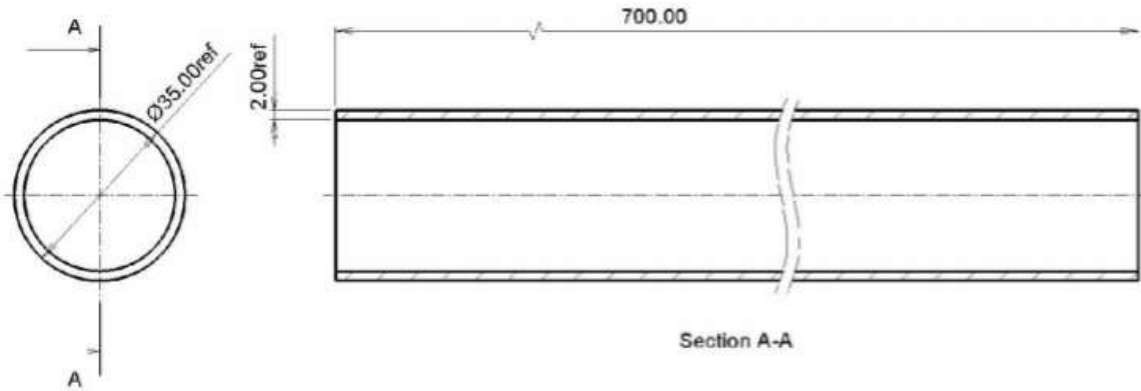

נספח 1

תושבת לנצנץ על תמרור תלת צידי-

תמונות

תושבת לנצנץ
על אוהל תמרור

תושבת לנצנץ
על אוהל תמרור

נספח 2 - מוט הגבהה לנציץ על תמרור תלת צידי- תמונות

חלק תחתון
מוט הגבהה

מבט מהחור התחתון
של המוט:
חיתוך פנימי למספר
קטרים
(פירוט בשרטוט)

נספח 3 - תושבת לנצנץ - שרטוט

תושבת לנצנץ

נספח 4 - מוט הגבהה לנצנץ - שרטוטים

Section A-A

Round Tube Aluminum (35mm-2mm)-1000mm-

מוט הגבהה
איור 1

Section A-A

מוט הגבהה
איור 2