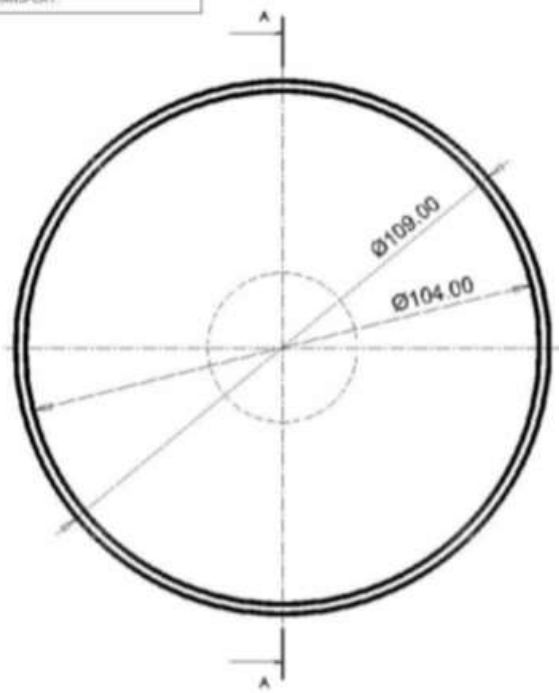

נספח 1

תושבת לנצנץ על תמרור תלת צידי-

תמונות

תושבת לנצנץ
על אוהל תמרור

תושבת לנצנץ
על אוהל תמרור

נספח 2 - מוט הגבהה לנציץ על תמרור תלת צידי- תמונות

חלק תחתון
מוט הגבהה

מבט מהחור התחתון
של המוט:
חיתוך פנימי למספר
קטרים
(פירוט בשרטוט)

נספח 3 - תושבת לנצנץ - שרטוט

תושבת לנצנץ

נספח 4 - מוט הגבהה לנצנץ - שרטוטים

Section A-A

Round Tube Aluminum (35mm-2mm)-1000mm-

מוט הגבהה
איור 1

Section A-A

מוט הגבהה
איור 2