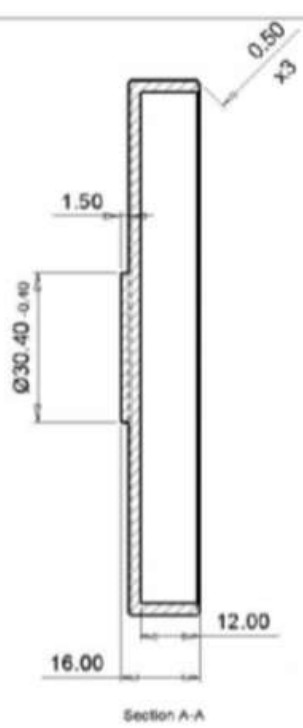

נספח 1

תושבת לנצנץ על תמרור תלת צידי-

תמונות

תושבת לנצנץ
על אוהל תמרור

תושבת לנצנץ
על אוהל תמרור

נספח 2 - מוט הגבהה לנציץ על תמרור תלת צידי- תמונות

חלק תחתון
מוט הגבהה

מבט מהחור התחתון
של המוט:
חיתוך פנימי למספר
קטרים
(פירוט בשרטוט)

נספח 3 - תושבת לנצנץ - שרטוט

תושבת לנצנץ

נספח 4 - מוט הגבהה לנצנץ - שרטוטים

Section A-A

Round Tube Aluminum (35mm-2mm)-1000mm-

מוט הגבהה
איור 1

Section A-A

מוט הגבהה
איור 2

צלחת מחוברת למוט הגבהה איור 3

מוט הגבהה כל החלק איור 4

נספח 5 - דגמים לדוגמא תמרור תלת צידי

דגמים לדוגמא תמרור תלת צידי

תיק נשיאה