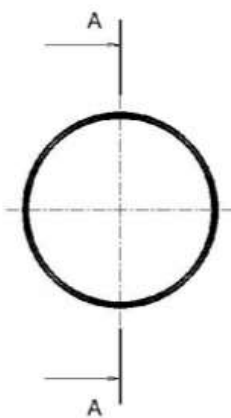

מוט הגבהה כל החלק איור 4