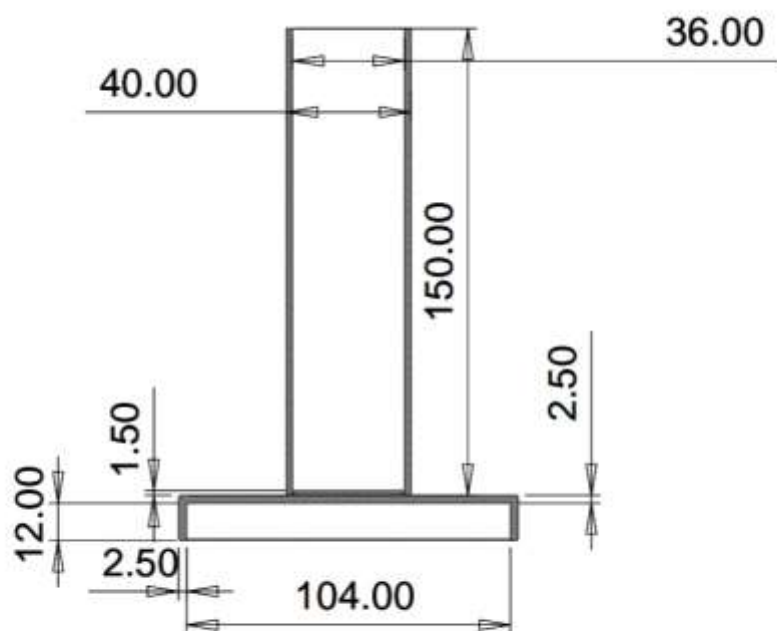

נספח 1

תושבת לנצנץ על תמרור תלת צידי-

תמונות

תושבת לנצנץ
על אוהל תמרור

תושבת לנצנץ
על אוהל תמרור

נספח 2 - מוט הגבהה לנציץ על תמרור תלת צידי- תמונות

חלק תחתון
מוט הגבהה

מבט מהחור התחתון
של המוט:
חיתוך פנימי למספר
קטרים
(פירוט בשרטוט)

נספח 3 - תושבת לנצנץ - שרטוט

תושבת לנצנץ

נספח 4 - מוט הגבהה לנצנץ - שרטוטים

Section A-A

Round Tube Aluminum (35mm-2mm)-1000mm-

מוט הגבהה
איור 1

Section A-A

מוט הגבהה
איור 2